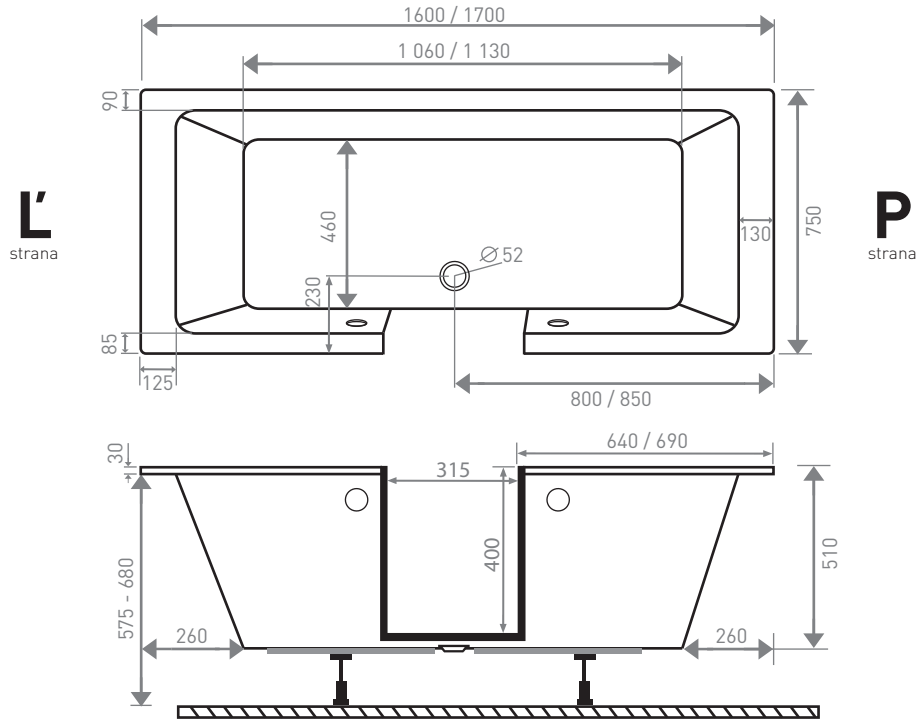

Formulár vane s dverami EASY STEP 160x75 a 170x75

Rozmer vane:

160x75

170x75

vyber jeden variant

Čelný panel ku vani:

áno / nie

Bočný panel ku vani ľavý:

áno / nie

Bočný panel ku vani pravý:

áno / nie

Úprava rezaním z ľavej strany:

cm

Úprava rezaním z pravej strany:

cm

Úprava rezaním zo zadnej strany:

cm

Orientácia otvárania dverí:

ľavá / pravá

Prepadová diera:

v ľavo od otvoru / v pravo od otvoru

Požadovaná finálna dĺžka vane:

cm

Požadovaná finálna šírka vane: